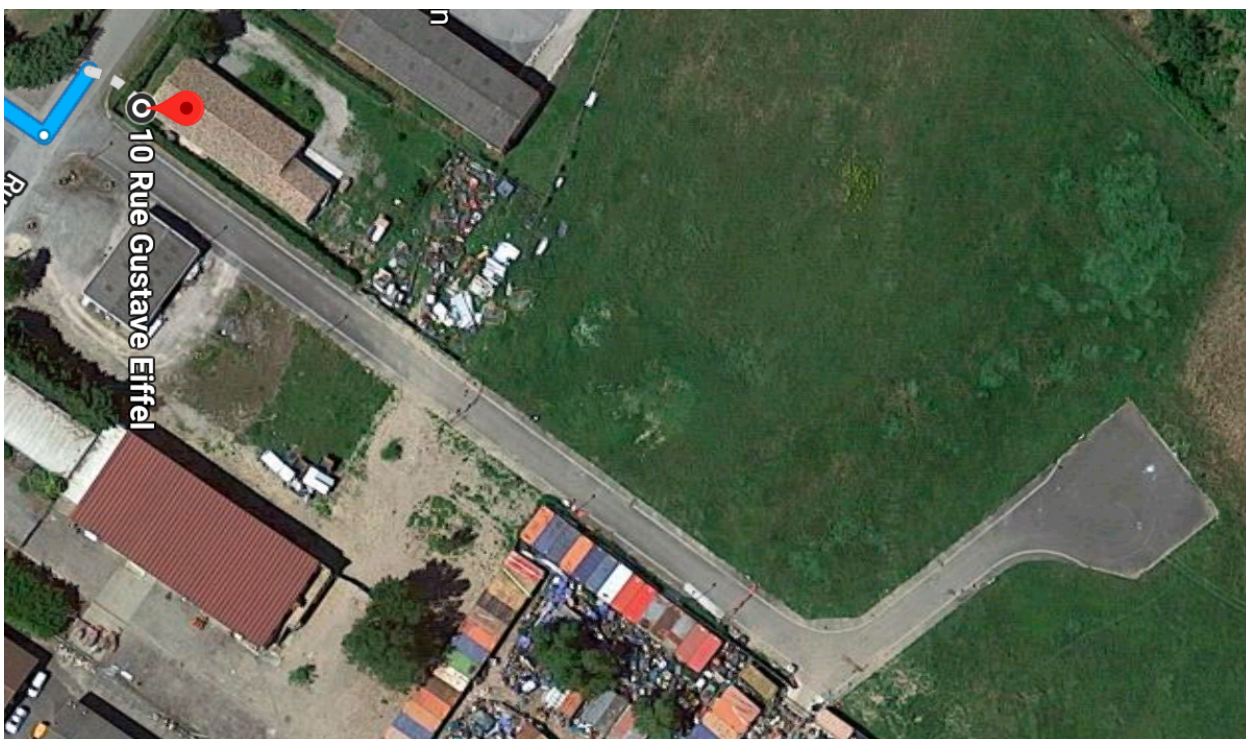

## LES COURS 2 ROUES HORS CIRCULATION

Formation permis AM, 125 et démarrage des A1 et A2

Rue Raspide, 82600 Verdun-sur-Garonne 1.1km / 2mn

Une Convention d'occupation du domaine public signée entre HighWay auto-école et la communauté de communes Grand-Sud Tarn et Garonne autorise l'occupation pendant les heures d'ouverture de l'auto-école. Il n'y a aucune commodité sur place.

Permis A2/A1 : Route d'Agen, 82170 Grisolles ; 6 km / 8mn

Une Convention d'occupation du domaine public signée entre HighWay auto-école et la commune de Grisolles autorise l'occupation pendant les heures d'ouverture de l'auto-école.

Il n'y a aucune commodité sur place.